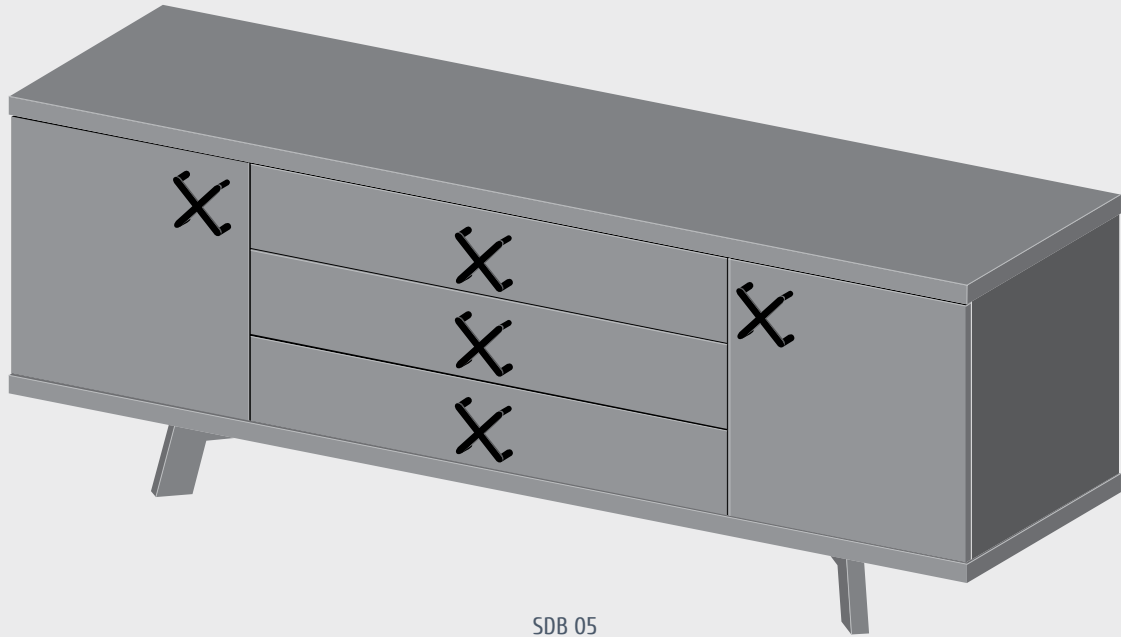

**BEDROOM** FURNITURE

**ABC**BLOX®

SIDEBOARD

[ABCbloX.ua](http://ABCbloX.ua)

**EN** SIDEBOARD

Size (LxWxH, mm):	2000x450x685
Material (solid wood):	Oak veneered MDF
Finish coating:	Hard Wax Oil
Decorative elements:	Polished Stainless Steel

**DE** KOMMODE

Größe (LxBxH, mm):	2000x450x685
Material (Massivholz):	MDF-Platte furniert Eiche
Der Decklackierung:	Hartwachs-Öl
Dekorelemente:	Edelstahl poliert

**UA** КОМОД

Розмір (ДхШхВ, мм):	2000x450x685
Матеріал:	МДФ з дубовим шпоном
Оздоблення:	масло-віск
Декоративні елементи:	Полірована нержавіюча сталь

## SIDEBOARDS | KÖMMÖDEN | КОМОДИ

SDB 05

ART.	SIZE	MATERIAL	LEGS	EDGING
SDB 05	1800 x 500 x 685	Oak veneered MDF	Oak	Edged